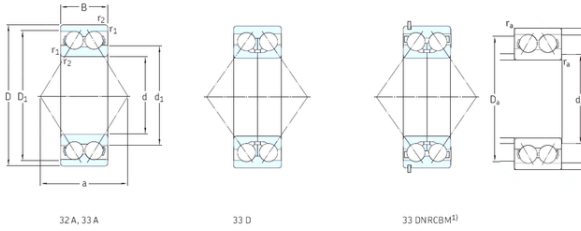

China 608 Bearing Supplier

SKF 3210A Angular Contact Ball Bearing (3202ATN1 3204ANTN1 3206A-ZTN1 3208 3210 3212 2RS)

Bearing No. 3210A

3210A Bearing 2D drawings and 3D CAD models

Size	50x90x30.2 mm
Bore Diameter	50 mm
Outer Diameter	90 mm
Width	30,2 mm
d	50 mm
D	90 mm
B	30,2 mm
C	30,2 mm
a	52 mm
d1	57,8 mm
r1 min.	1,1 mm
r2 min.	1,1 mm
D1	82,1 mm
da min.	57 mm
Da max.	83 mm
ra max.	1 mm
Weight	0,65 Kg
Basic dynamic load rating (C)	51 kN
Basic static load rating (C0)	39 kN
Fatigue load limit (Pu)	1,66
Reference speed	7000 r/min